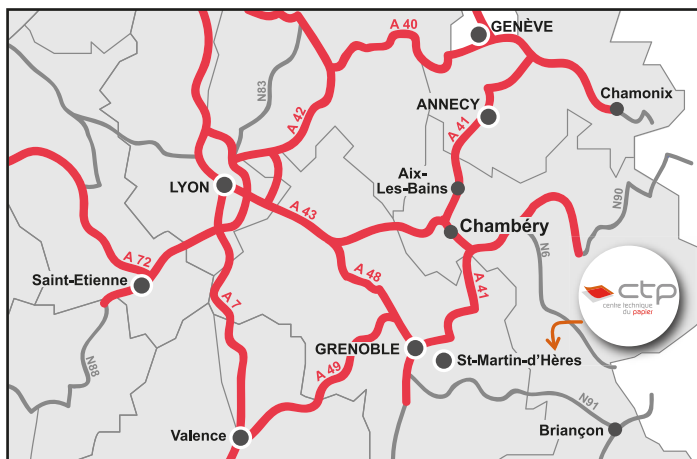

**Douai**  
59 rue Jean PERRIN  
ZI de Dorignies  
59500 DOUAI  
T 03 27 98 05 48

**ACCES CTP GRENOBLE**

**Train**

Grenoble Gare SNCF

Sur place : Location de voitures, Lignes de tramway, Taxis

**Voiture**

GPS (indiquer GIERES dans l'adresse)

341, rue de la Papeterie - 38610 Gières

Latitude Nord 45° - 11,84' / Longitude Est 5° - 46,49' - Sur la Rocade Sud, prendre la sortie 1 «Gières-Mayencin Domaine Universitaire». Au bout de la bretelle de sortie, continuer direction «Domaine Universitaire» puis voir plan.

**Transports en Commun**

Tramway Ligne C - Direction Condillac - Universités

Tramway Ligne B - Direction Gières - Plaine des sports

Arrêt: Bibliothèques Universitaires - 10 min à pied

Plus d'informations : [www.webCTP.com](http://www.webCTP.com)

**Aéroports**

**Lyon Saint - Exupéry** - Moyen le plus facile - Une heure de route de Grenoble (100 km)

Location de voitures - Taxis - Navettes - <http://www.lyon.aeroport.fr/>

**Genève** - Deux heures de route de Grenoble (200 km) - Location de voitures - Taxis - Navettes - <http://www.gva.ch/fr>